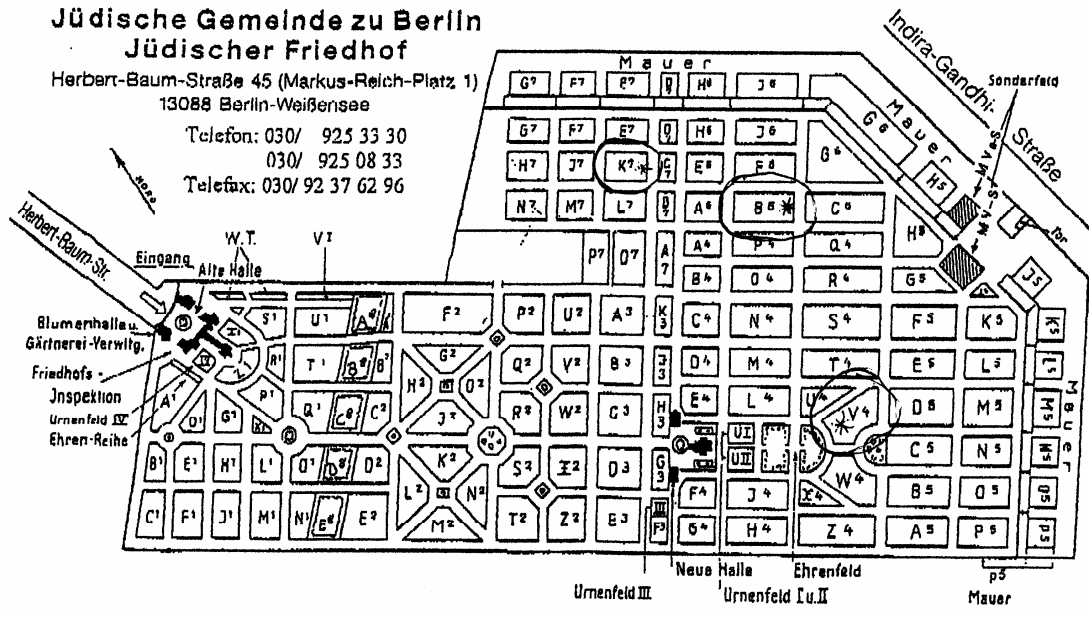

**Jüdische Gemeinde zu Berlin  
Jüdischer Friedhof**

Herbert-Baum-Straße 45 (Markus-Reich-Platz 1)  
13088 Berlin-Weißensee

Telefon: 030/ 925 33 30  
030/ 925 08 33  
Telefax: 030/ 92 37 62 96

**B 5: Mausoleum Berger**

**V 4: Grabstätte Dora Berger**

**K 7: Grabstätte Judith Sänger geb. Berger**